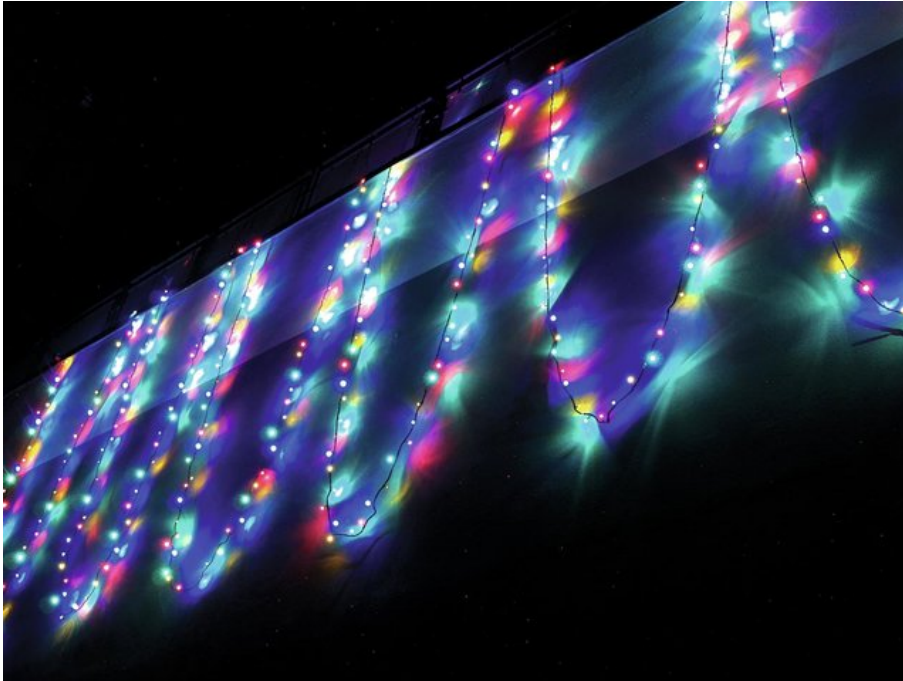

## EUROLITE LED Lichterkette 230V 200 RWBY LEDs m.C.

Exklusive LED Lichterkette für stilvolle Deko-Effekte!

Art.-Nr.: 50499252

GTIN: 4026397271119

**Der Artikel ist nicht mehr erhältlich.**

### Features:

- Lichterkette mit 200 LEDs in den Farben rot, weiß, blau und gelb zur Dekorationsbeleuchtung
- Integrierter Controller zur Steuerung diverser Effekte
- 24,5 Meter Länge mit 10-Meter-Zuleitung mit Netzteil

### Technische Daten:

Stromversorgung:	230 V AC, 50 Hz
Gesamtanschlusswert:	10,00 W
LED-Anzahl:	200
Abstrahlwinkel:	120°
Länge:	Zuleitung 10 m Lichterkette 24,5 m
Gewicht:	2,5 kg
Rechtliche Spezifikationen	
Spezialprodukt:	Nicht zur Raumbeleuchtung in Haushalten vorgesehen
Verwendungszweck:	Beleuchtung für Show-Effekte