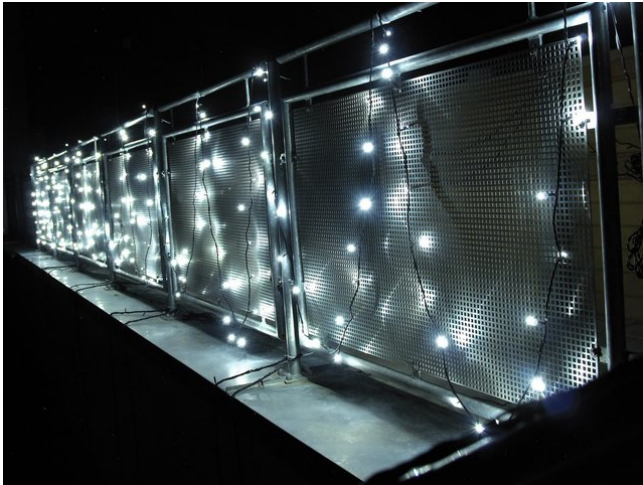

## LED Lichterkette 230V 200c weiße LEDs m.C.

Exklusive LED Lichterkette für stilvolle Deko-Effekte!

**Art.-Nr.: 50499240**

GTIN: 4026397270976

**Der Artikel ist nicht mehr erhältlich.**

### Features:

---

- Lichterkette mit 200 kaltweißen LEDs
- Integrierter Controller zur Steuerung diverser Effekte
- 24,5 Meter Länge mit 10-Meter-Zuleitung mit Netzteil