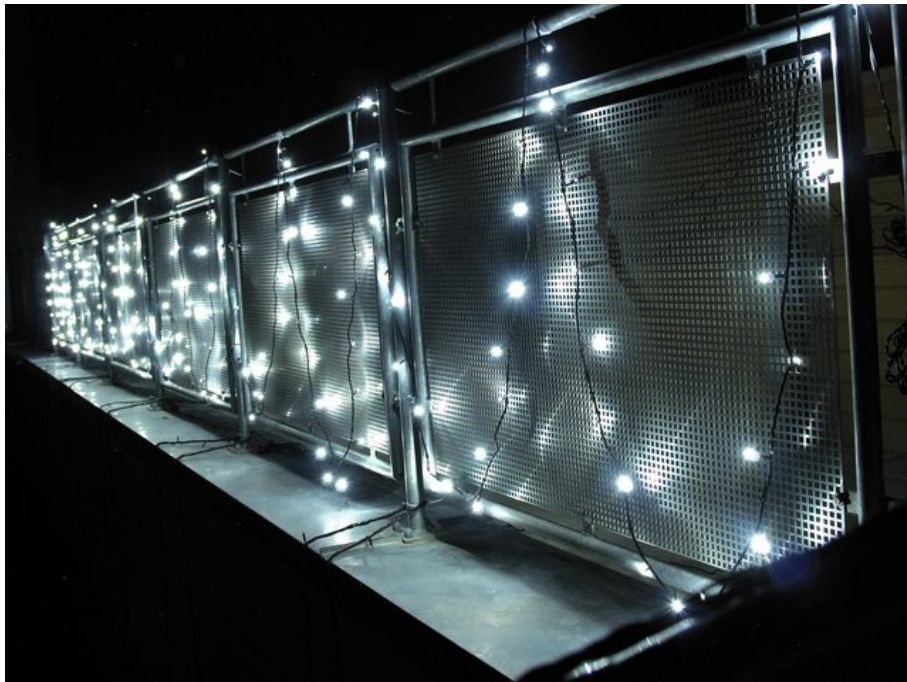

EUROLITE LED Lichterkette 230V 200c weiße LEDs m.C.

Exklusive LED Lichterkette für stilvolle Deko-Effekte!

Art.-Nr.: 50499240

GTIN: 4026397270976

Der Artikel ist nicht mehr erhältlich.

Features:

- Lichterkette mit 200 kaltweißen LEDs
- Integrierter Controller zur Steuerung diverser Effekte
- 24,5 Meter Länge mit 10-Meter-Zuleitung mit Netzteil

Logistic

EAN / GTIN: 4026397270976

Gewicht: 1,20 kg

Länge: 0.25 m

Breite: 0.20 m

Höhe: 0.17 m

Technische Daten:

Stromversorgung:	230 V AC, 50 Hz
Gesamtanschlusswert:	10,00 W
LED-Anzahl:	200
Abstrahlwinkel:	120°
Länge:	Zuleitung 10 m Lichterkette 24,5 m
Gewicht:	2,5 kg