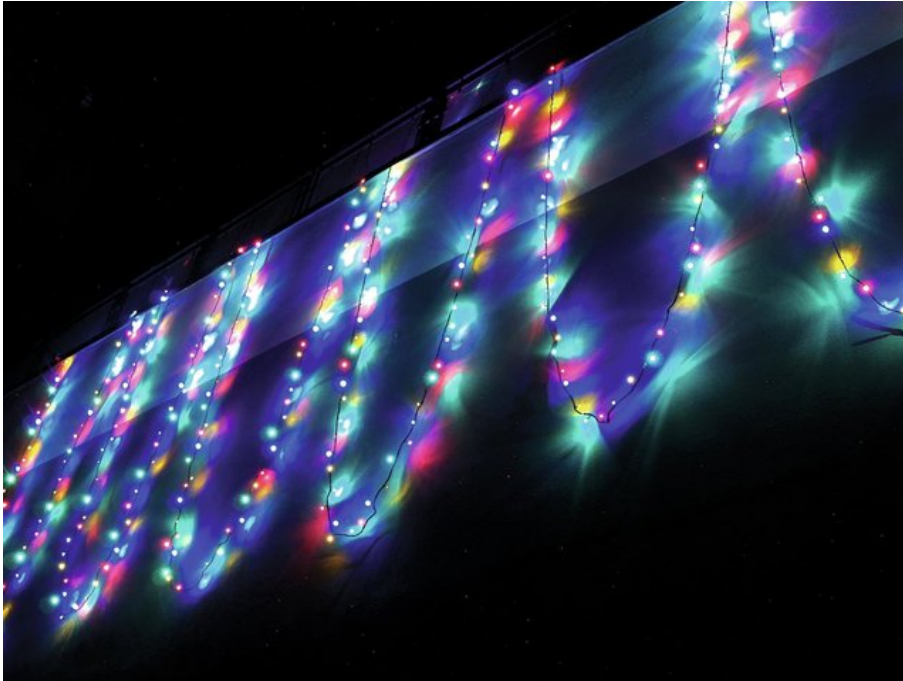

## EUROLITE LED Lichterkette 230V 200 RWBY LEDs

Exklusive LED Lichterkette für stilvolle Deko-Effekte!

Art.-Nr.: 50499232

GTIN: 4026397270952

**Der Artikel ist nicht mehr erhältlich.**

### Features:

- Vorteile der LED-Technologie: lange Lebensdauer, niedriger Gesamtanschlusswert, minimale Wärmeentwicklung, quasi wartungsfrei bei brilliantem Abstrahlverhalten
- Lebensdauer circa 5000 Stunden
- 10 Meter Zuleitung (Stecker & Transformator inkl.)
- 26 Meter LED Lichterkette
- Erhältlich in Versionen mit und ohne Controller

### Technische Daten:

Gesamtanschlusswert:	10,00 W
Spannungsversorgung:	230V AC, 50 Hz
LED-Anzahl:	200
Abstrahlwinkel:	120°
Länge:	Zuleitung 10 m Lichterkette 26 m
Gewicht:	2,5 kg
Rechtliche Spezifikationen	
Spezialprodukt:	Nicht zur Raumbeleuchtung in Haushalten vorgesehen
Verwendungszweck:	Beleuchtung für Show-Effekte