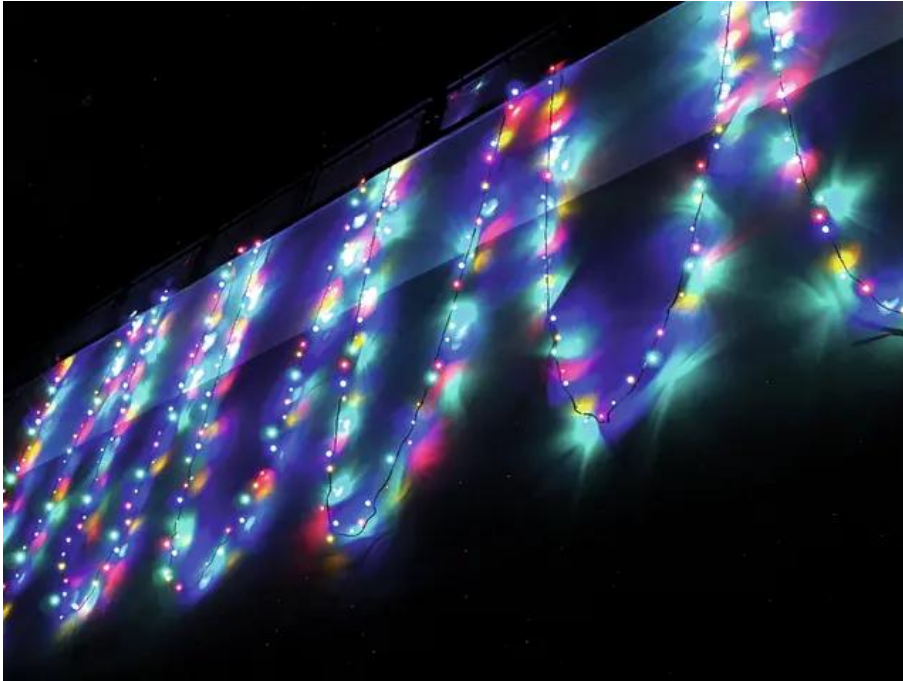

EUROLITE LED Lichterkette 230V 80 RWBY LEDs m.C.

Exklusive LED Lichterkette für stilvolle Deko-Effekte!

Art.-Nr.: 50499212

GTIN: 4026397270662

Der Artikel ist nicht mehr erhältlich.

Features:

- Vorteile der LED-Technologie: lange Lebensdauer, niedriger Gesamtanschlusswert, minimale Wärmeentwicklung, quasi wartungsfrei bei brilliantem Abstrahlverhalten
- Lebensdauer circa 5000 Stunden
- 10 Meter Zuleitung (Stecker & Transformator inkl.)
- 12 Meter LED-Lichterkette
- Erhältlich in Versionen mit und ohne Controller
- Die Funktionen des Controllers sind wie folgt:
 1. Kombination
 2. Gleichmäßig
 3. Wellenartig
 4. Aufeinander folgend
 5. Chaser
 6. Langsam-vorwärts
 7. Schrittweise
 8. Langsam überblenden

Logistic

EAN / GTIN: 4026397270662

Gewicht: 1,55 kg

Länge: 0.22 m

Breite: 0.18 m

Höhe: 0.09 m

Technische Daten:

Gesamtanschlusswert:	10,00 W
Spannungsversorgung:	230V AC, 50 Hz
LED-Anzahl:	80
Abstrahlwinkel:	120°
Länge:	Zuleitung 10 m

Lichterkette 12 m

Gewicht: 1,5 kg

Rechtliche Spezifikationen

Spezialprodukt: Nicht zur Raumbeleuchtung in Haushalten
vorgesehen

Verwendungszweck: Beleuchtung für Show-Effekte
