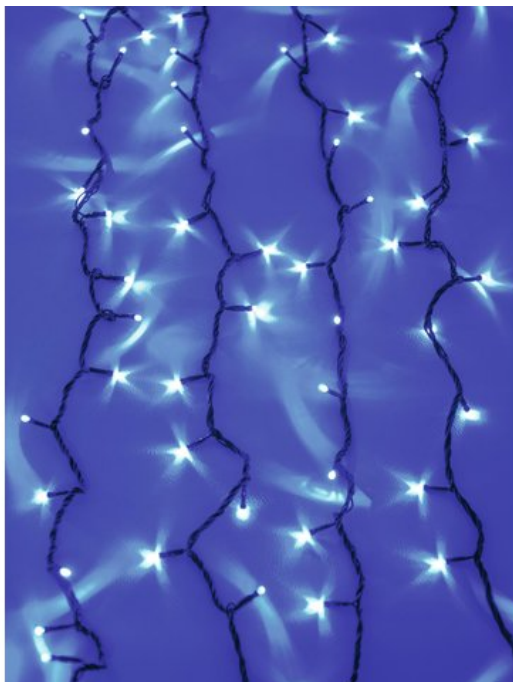

EUROLITE LED Waterfall Light 2400 blaue LEDs

LED-Vorhang mit Wasserfalleffekt

Art.-Nr.: 50499086

GTIN: 4026397505849

Der Artikel ist nicht mehr erhältlich.

Features:

- LED-Lichterkette mit Wasserfalleffekt zur Dekorationsbeleuchtung
- Absoluter Blickfang für jeden Raum
- Verleiht eine individuelle Atmosphäre
- 3 x 10 Meter
- Lauflichteffekt mit einstellbarer Geschwindigkeit
- Dimmbar
- Einfache Handhabung und leichte Montage
- Anschlussfertig mit 1,5 m Zuleitung
- Blau

Gesamtanschlusswert: 213,00 W

Gewicht: 8,01 kg

LED-Anzahl: 2400

LED-Abstand: 8,5 cm

Anzahl LEDs/Strang: 120

Anzahl der LED-Stränge: 20

Strangabstand: 15 cm

Größe (B x H): 3 x 10 m

Zuleitung:	1,5 m
Rechtliche Spezifikationen	
Spezialprodukt:	Nicht zur Raumbeleuchtung in Haushalten vorgesehen
Verwendungszweck:	Beleuchtung für Show-Effekte