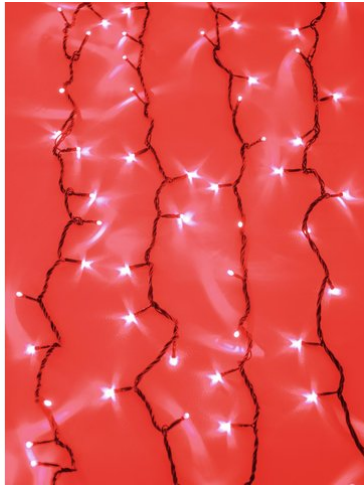

eurolite®

LED Waterfall Light 2400 rote LEDs

LED-Vorhang mit Wasserfalleffekt

Art.-Nr.: 50499082

GTIN: 4026397505818

Der Artikel ist nicht mehr erhältlich.

eurolite®

LED Waterfall Light 2400 rote LEDs

LED-Vorhang mit Wasserfalleffekt

Art.-Nr.: 50499082

GTIN: 4026397505818

Features:

- LED-Lichterkette mit Wasserfalleffekt zur Dekorationsbeleuchtung
- Absoluter Blickfang für jeden Raum
- Verleiht eine individuelle Atmosphäre
- 3 x 10 Meter
- Lauflichteffekt mit einstellbarer Geschwindigkeit
- Dimmbar
- Einfache Handhabung und leichte Montage
- Anschlussfertig mit 1,5 m Zuleitung
- Rot