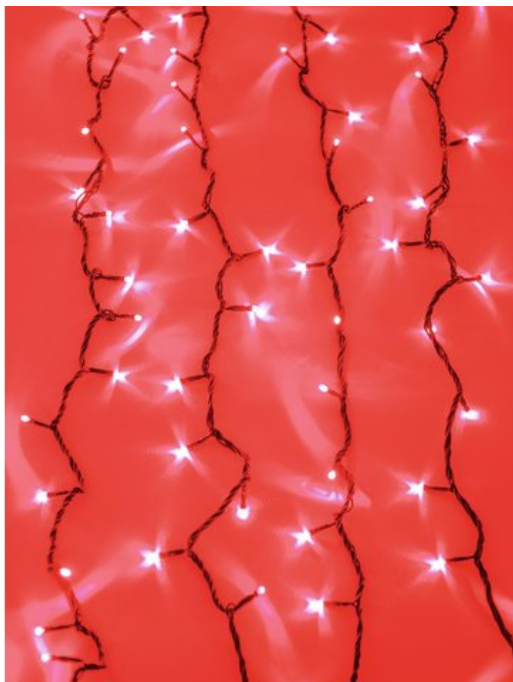

EUROLITE LED Waterfall Light 2400 rote LEDs

LED-Vorhang mit Wasserfalleffekt

Art.-Nr.: 50499082

GTIN: 4026397505818

Der Artikel ist nicht mehr erhältlich.

Features:

- LED-Lichterkette mit Wasserfalleffekt zur Dekorationsbeleuchtung
- Absoluter Blickfang für jeden Raum
- Verleiht eine individuelle Atmosphäre
- 3 x 10 Meter
- Lauflichteffekt mit einstellbarer Geschwindigkeit
- Dimmbar
- Einfache Handhabung und leichte Montage
- Anschlussfertig mit 1,5 m Zuleitung
- Rot

Gesamtanschlusswert: 213,00 W

Gewicht: 8,01 kg

LED-Anzahl: 2400

LED-Abstand: 8,5 cm

Anzahl LEDs/Strang: 120

Anzahl der LED-Stränge: 20

Strangabstand: 15 cm

Größe (B x H): 3 x 10 m

Zuleitung:	1,5 m
Rechtliche Spezifikationen	
Spezialprodukt:	Nicht zur Raumbeleuchtung in Haushalten vorgesehen
Verwendungszweck:	Beleuchtung für Show-Effekte