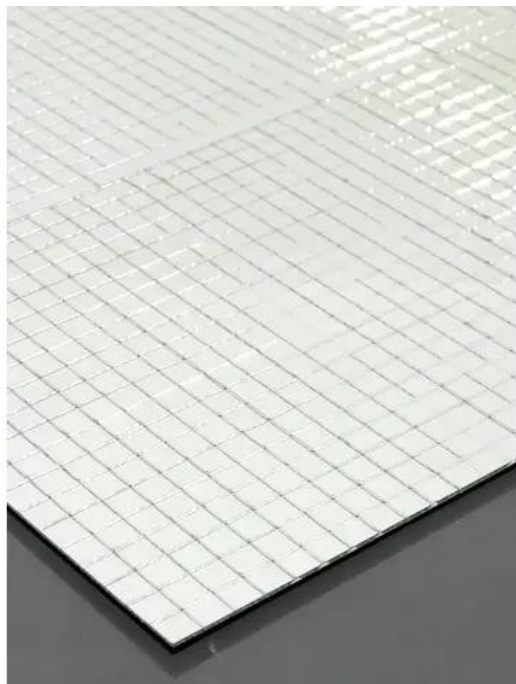

EUROLITE Spiegelmatte 200x200mm, Spiegel 10x10mm

Spiegelmatte auf flexiblem Trägermaterial

Art.-Nr.: 5040003W

GTIN: 4026397199796

Features:

- Besondere Wirkung auf großen Flächen
- Echtglasfacetten
- Einheitliche Facetten in unterschiedlichen Mattengrößen
- Die Matten lassen sich nahtlos aneinander kleben
- Flexibles Trägermaterial, so dass die Matten z. B. auch auf Säulen aufgeklebt werden können

Logistic

EAN / GTIN: 4026397199796

Gewicht: 0,12 kg

Länge: 0.20 m

Breite: 0.20 m

Höhe: 0.00 m

Technische Daten:

Aufstellung/Befestigung: Selbstklebend

Material: Glas

Spiegelmaße: 1 cm x 1 cm

Maße: Länge: 20 cm
Breite: 20 cm
Tiefe: 0,15 cm

Gewicht: 0,12 kg

Lieferumfang: