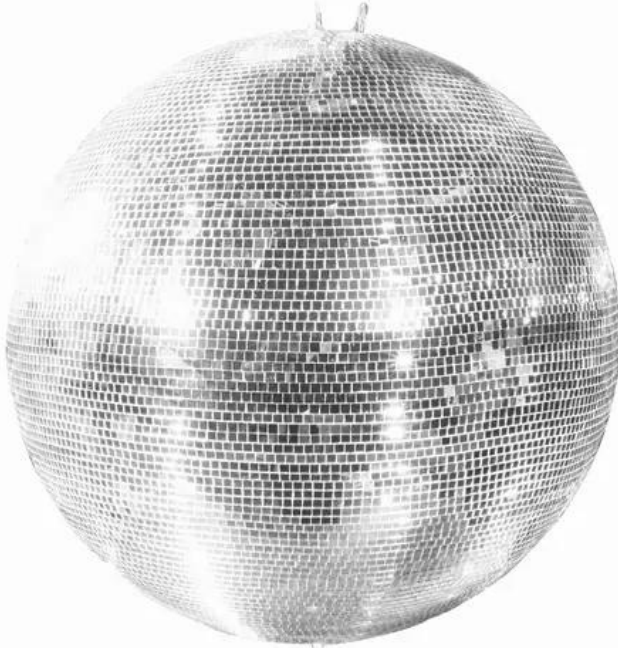

EUROLITE Spiegelkugel 100cm

Sicherheits-Spiegelkugel mit zweiter Öse

Art.-Nr.: 5010150A

GTIN: 4026397330182

Beschreibung:

Diese Mega-Spiegelkugel in Profiqualität von Eurolite hat einen beachtlichen Durchmesser von 1 Meter! Eine Spiegelkugel dieser Größe ist der absolute Blickfang in großen Clubs und bei Großveranstaltungen.

Der formstabile Kunststoffkern ist mit unzähligen kleinen Spiegelfacetten bedeckt und mit einer durchgehenden Achse versehen, die eine hohe mechanische Zugfestigkeit gewährleistet. Zwei Ösen ermöglichen die Montage der Befestigungskette und der geforderten Absturzicherung.

Passende Motoren, das nötige Montagematerial und ein Transportcase sind als Zubehör erhältlich.

Features:

- Spiegelkugel mit stabilem Fiberglaskern
- Hohe Stabilität über durchgehende Achse
- Lückenlose Verklebung
- Echtglasfacetten
- Zusätzliche Sicherungsöse für Sicherungskette
- Für Anwendungsgebiete wie zum Beispiel: Clubs/Tanzschulen

Technische Daten:

| | |
|--------------|-------------|
| Farbe: | Silber |
| Spiegelmaße: | 1 cm x 1 cm |

Logistic

EAN / GTIN: 4026397330182

Gewicht: 32,00 kg

Länge: 1.04 m

Breite: 1.04 m

Höhe: 1.04 m