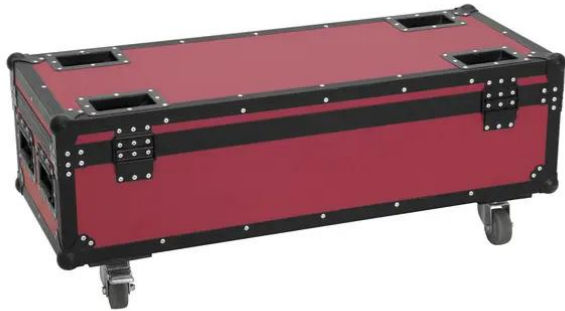

Flightcase 4x LED Umbrella

Truhen-Case mit Lenkrollen

Art.-Nr.: 42111100
GTIN: 4026397647204

Flightcase 4x LED Umbrella

Truhen-Case mit Lenkrollen

Art.-Nr.: 42111100
GTIN: 4026397647204

Features:

- Mit 4 Gerätefächern
- Hochwertige Verarbeitung mit Schichtholz mehrlagig verleimt 7 mm, rot, laminiert
- Innenraum mit Schaumstoffpolsterung
- Aluminiumprofilrahmen 30mm mit abgerundeten Ecken
- 4 verchromte Case-Klappgriffe
- 2 verchromte Feststellscharniere
- 2 hochwertige Butterfly-Schlösser
- 4 x Lenkrollen davon 2 mit Feststellbremse
- 4 x Stapelschalen im Deckel
- Weiterführende Informationen zu diesem Produkt finden Sie unter "Downloads" im Datenblatt