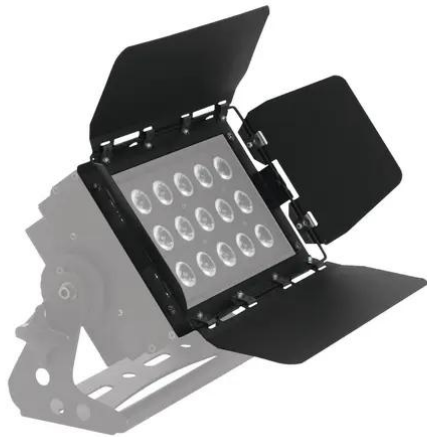

## Flügelbegrenzer für LED CLS-18x8W 4in1 sw

Art.-Nr.: 41602588  
GTIN: 4026397550115

## Flügelbegrenzer für LED CLS-18x8W 4in1 sw

Art.-Nr.: 41602588  
GTIN: 4026397550115

**Features:**

---