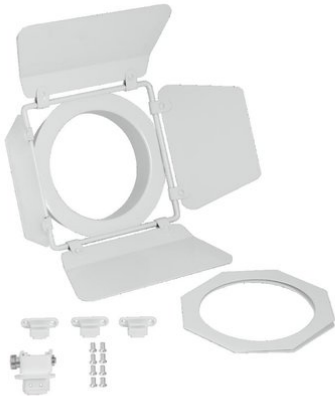

eurolite®

Flügelbegrenzer für THA-40/60PC WS

Empfehlenswertes Zubehör

Art.-Nr.: 41602143

GTIN: 4026397579505

Listenpreis: 42.72 €
inkl. 19% MwSt.

eurolite®

Flügelbegrenzer für THA-40/60PC WS

Empfehlenswertes Zubehör

Art.-Nr.: 41602143

GTIN: 4026397579505

Features:

- Zur Einstellung des gewünschten Lichtkegels