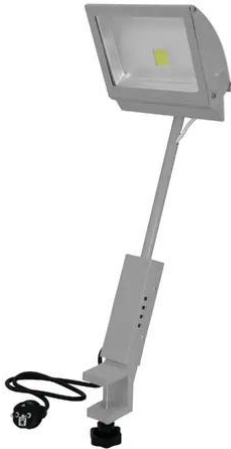

eurolite®

LED KKL-50 Fluter 4100K silber

50-W-LED-Fluter an Auslegerarm mit Schraubklemme zur Befestigung

Art.-Nr.: 41600470
GTIN: 4026397603248

eurolite®

LED KKL-50 Fluter 4100K silber

50-W-LED-Fluter an Auslegerarm mit Schraubklemme zur Befestigung

Art.-Nr.: 41600470
GTIN: 4026397603248

Features:

- Ausgefallenes Design
- Für Tischplatten bis 40 mm Stärke
- 1 LED 50 W COB (Chip-on-board) Neutralweiß (NW)
- Die Gerätekühlung erfolgt über passive Konvektionskühlung
- Ansteuerbar über plug and play
- Einfache Montage
- Mit einem Abstrahlwinkel von 75°
- Sehr hoher Farbwiedergabeindex (CRI)
- In verschiedenen Ausführungen erhältlich
- Für Anwendungsgebiete wie zum Beispiel: Dekoration; Werbung/Schaufenster; Messe- und Ladenbau
- Geräuschloser Betrieb
- Einsatzmöglichkeit: Fliegend; Wandmontage