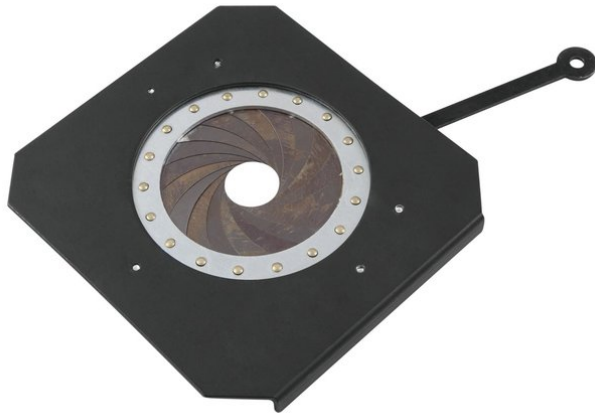

eurolite®

Iris für LED Profile 100W WW

Art.-Nr.: 40001995
GTIN: 4026397492248

Der Artikel ist nicht mehr erhältlich.

eurolite®

Iris für LED Profile 100W WW

Art.-Nr.: 40001995
GTIN: 4026397492248

Features:
