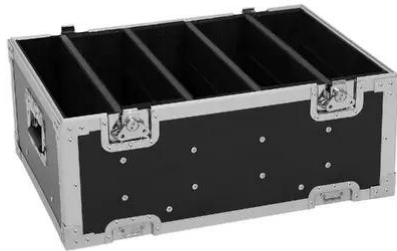

## Erweiterungsmodul für Flightcase 4x IP PIX Strobe RGB CW+WW

Truhen-Case

**Art.-Nr.: 31005267**

GTIN: 4026397745191

### Features:

---

- Hochwertige Verarbeitung mit Schichtholz mehrlagig verleimt , schwarz
- Innenraum mit Schaumstoffpolsterung
- 2 verchromte Case-Klappgriffe
- 2 hochwertige Butterfly-Schlösser