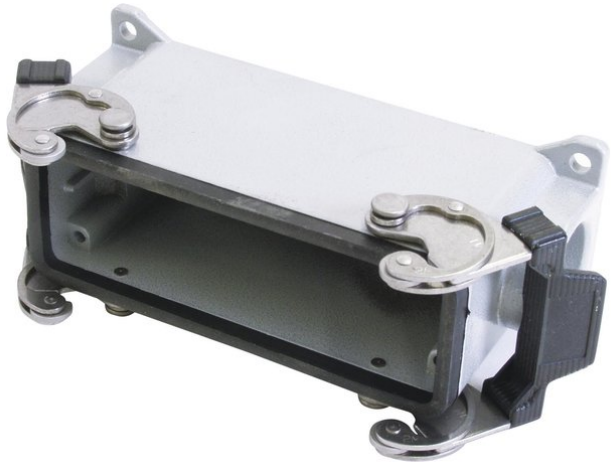

Creating Connectors

Sockelgehäuse SG24-108, 1xPG 21

Art.-Nr.: 30351600
GTIN: 8015747022408

Der Artikel ist nicht mehr erhältlich.

Creating Connectors

Sockelgehäuse SG24-108, 1xPG 21

Art.-Nr.: 30351600
GTIN: 8015747022408

Features:
