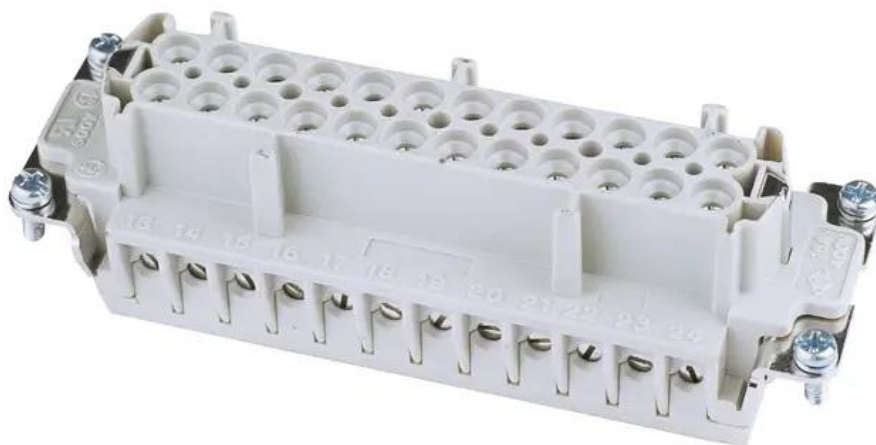

Creating Connectors

ILME Steckdoseneinsatz 24-pol 16A, Schraubklemm

Art.-Nr.: 30351500

GTIN: 8015747032582

Features:

- Made in Europe

Technische Daten:

Gewicht: 0,12 kg

Lieferumfang:

Logistic

EAN / GTIN: 8015747032582

Gewicht: 0,12 kg

Länge: 0.11 m

Breite: 0.03 m

Höhe: 0.04 m