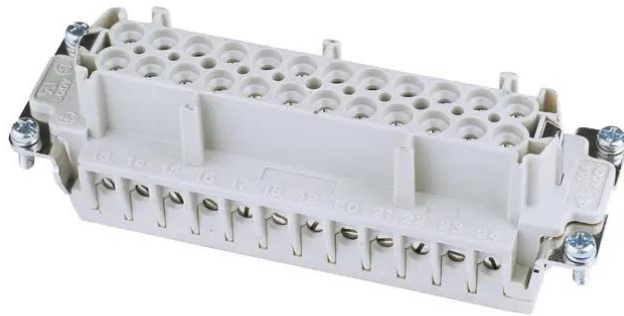

Creating Connectors

Steckdoseneinsatz 24-pol 16A,Schraubklemm

Art.-Nr.: 30351500

GTIN: 8015747032582

Creating Connectors

Steckdoseneinsatz 24-pol 16A,Schraubklemm

Art.-Nr.: 30351500

GTIN: 8015747032582