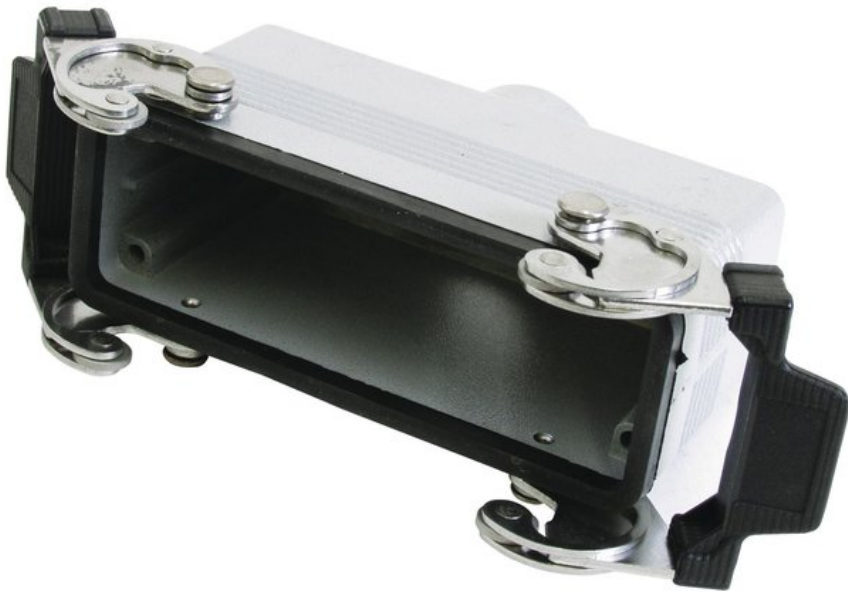

Creating Connectors

ILME Kupplungsgehäuse KG24-108,PG21,gerade

Art.-Nr.: 30351400

GTIN: 4026397498196

Der Artikel ist nicht mehr erhältlich.

Features:

Technische Daten:

Logistic

EAN / GTIN: 4026397498196

Gewicht: 0,32 kg

Länge: 0.15 m

Breite: 0.06 m

Höhe: 0.08 m