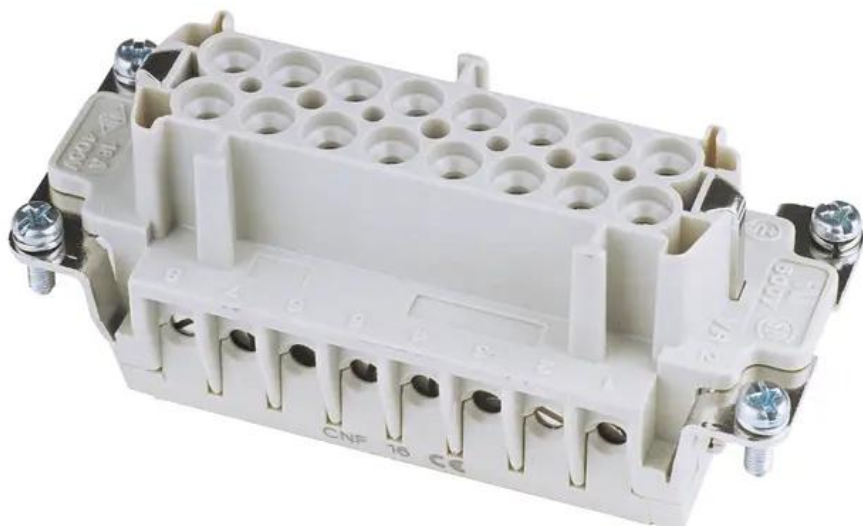

Creating Connectors

## ILME Steckdoseneinsatz 16-pol 16A, Schraubklemm

Art.-Nr.: 30351100

GTIN: 8015747032346

### Technische Daten:

Gewicht: 0,09 kg