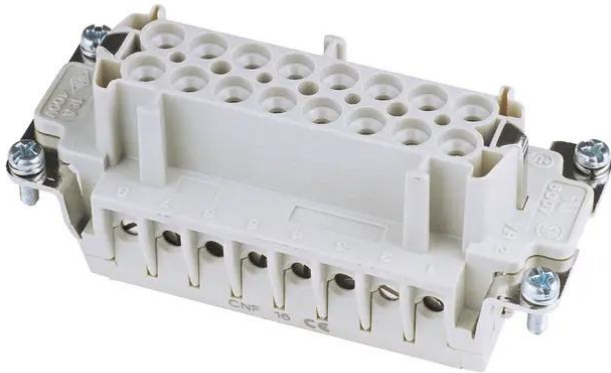

Creating Connectors

Steckdoseneinsatz 16-pol 16A,Schraubklemm

Art.-Nr.: 30351100
GTIN: 8015747032346

Creating Connectors

Steckdoseneinsatz 16-pol 16A,Schraubklemm

Art.-Nr.: 30351100
GTIN: 8015747032346

Features: