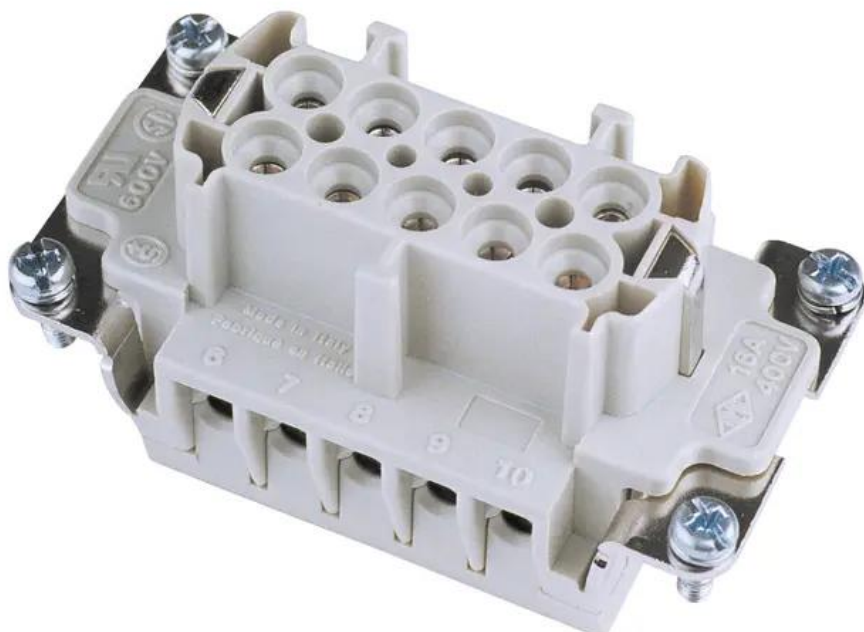

Creating Connectors

## ILME Steckdoseneinsatz 10-pol 16A,Schraubklemm

Art.-Nr.: 30350750

GTIN: 8015747032193

### Technische Daten:

Gewicht: 0,07 kg