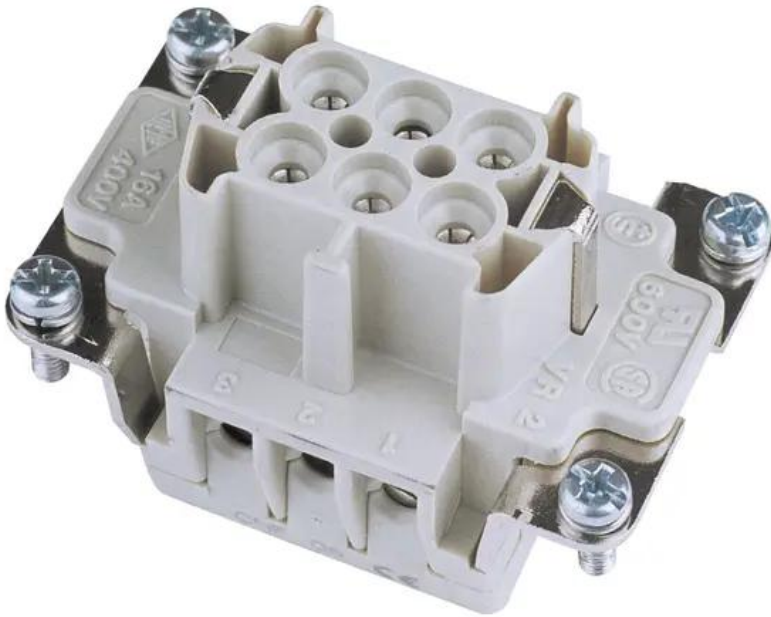

Creating Connectors

## ILME Steckdoseneinsatz 6-pol 16A, Schraubklemm

Art.-Nr.: 30350350

GTIN: 4026397022872

### Technische Daten:

Gewicht: 0,05 kg