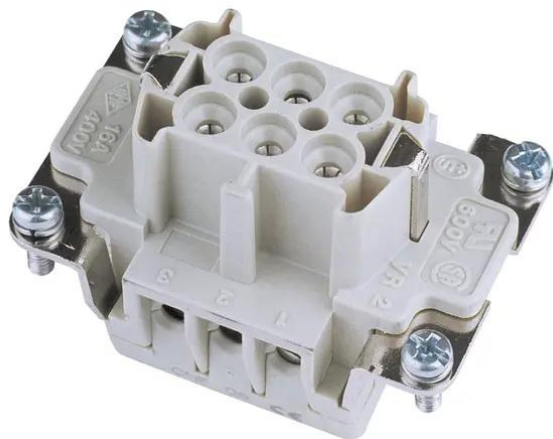

Creating Connectors

Steckdoseneinsatz 6-pol 16A, Schraubklemm

Art.-Nr.: 30350350
GTIN: 4026397022872

Creating Connectors

Steckdoseneinsatz 6-pol 16A, Schraubklemm

Art.-Nr.: 30350350
GTIN: 4026397022872

Features: