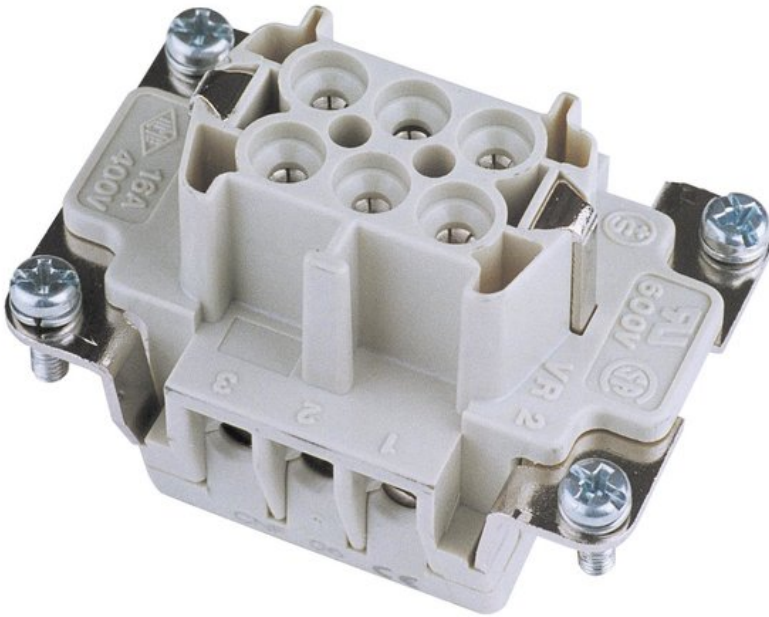

Creating Connectors

## ILME Steckdoseneinsatz 6-pol 16A, Schraubklemm

Art.-Nr.: 30350350

GTIN: 4026397022872

**Listenpreis: 8.93 €**

inkl. 19% MwSt.

### Technische Daten:

Gewicht: 50 g