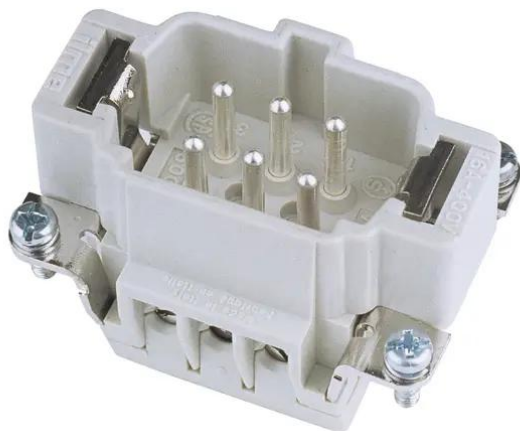

Creating Connectors

Steckereinsatz 6-pol 16A, Schraubklemmen

Art.-Nr.: 30350300
GTIN: 8015747032797

Creating Connectors

Steckereinsatz 6-pol 16A, Schraubklemmen

Art.-Nr.: 30350300
GTIN: 8015747032797

Features: