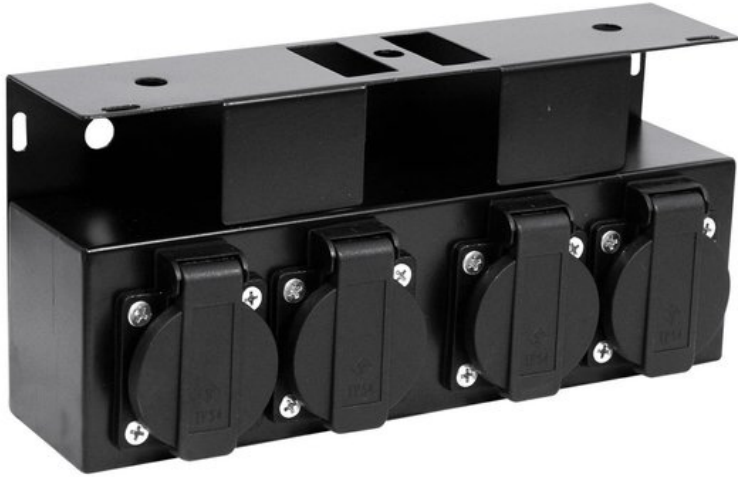

EUROLITE SB-4 Stromverteiler

Praktischer 4-fach-Verteiler, unverkabelt

Art.-Nr.: 30240310

GTIN: 4026397601305

Der Artikel ist nicht mehr erhältlich.

Features:

- 4 Schutzkontakt-Klappdeckel-Steckdosen
- Diese Stahlbox darf ausschließlich von einer Elektrofachkraft installiert werden

Technische Daten:

| | |
|------------------|---|
| Stromversorgung: | 230 V AC, 50 Hz AC |
| Stromanschluss: | Stromeinspeisung über Schraubklemme |
| Stromausgang: | 4 x Schutzkontakt (W), Klappdeckeleinbauversion |
| Maße: | Breite: 11,5 cm Tiefe: 8 cm Höhe: 24 cm |
| Gewicht: | 680 g |

Logistic

EAN / GTIN: 4026397601305
Gewicht: 0,77 kg
Länge: 0,28 m
Breite: 0,13 m
Höhe: 0,08 m