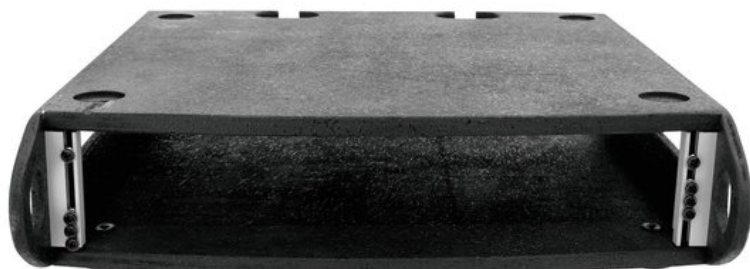

ROADINGER Rackeinsatz 2HE

Rackmodul zum Einbau von 483-mm-Geräten (19")

Art.-Nr.: 30128960

GTIN: 4026397215755

Listenpreis: 95.08 €

inkl. 19% MwSt.

Features:

- Passend z. B. für Hauben-Cases
- Mit Einsatzkasten
- Hochwertige Verarbeitung mit Schichtholz mehrlagig verleimt 9 mm, schwarz, strukturierte Oberfläche
- GummifüÙe
- Mit Rackschienen passend für 19" Geräte
- Mit extra großer Einbautiefe
- 2 HE
- Weiterführende Informationen zu diesem Produkt finden Sie unter "Downloads" im Datenblatt

Logistic

EAN / GTIN: 4026397215755

Gewicht: 6,00 kg

Länge: 0.54 m

Breite: 0.15 m

Höhe: 0.57 m

Technische Daten:

Maximale Last:	25 kg
Transporthilfe:	GummifüÙe
Material:	Schichtholz mehrlagig verleimt, 9 mm
Farbe:	Schwarz, strukturierte Oberfläche
Frontplattenbreite:	19"
Einbauhöhe:	Ca. 9 cm (2 HE)
Einbautiefe:	500 mm
Gehäusebauform:	2 HE
MaÙe:	Breite: 53 cm