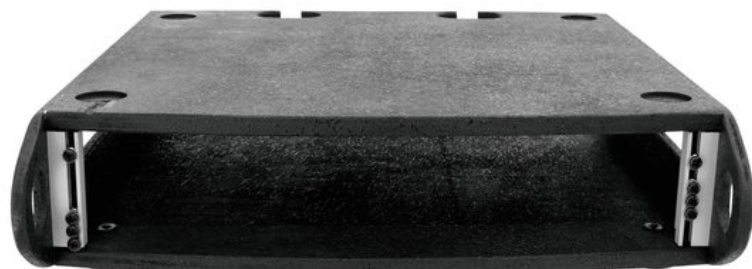

**ROADINGER Rackeinsatz 2HE**

Rackmodul zum Einbau von 483-mm-Geräten (19")

Art.-Nr.: 30128960

GTIN: 4026397215755

**Listenpreis: 89.13 €**

inkl. 19% MwSt.

**Features:**

- Passend z. B. für Hauben-Cases
- Konvexe Front mit Griffen; Aussparungen für optimale Belüftung und Kabeldurchführung
- Mit Einsatzkasten
- Hochwertige Verarbeitung mit Schichtholz mehrlagig verleimt 9 mm, schwarz, Glatte strukturierte Oberfläche
- Mit 4 GummifüÙe
- Mit Rackschienen passend für (19") ca. 48 cm Geräte
- Mit extra großer Einbautiefe
- 2 HE

**Logistic**

EAN / GTIN: 4026397215755

Gewicht: 6,00 kg

Länge: 0.54 m

Breite: 0.15 m

Höhe: 0.57 m

**Technische Daten:**

Maximale Last:	25 kg
Transporthilfe:	4 x GummifüÙe
Material:	Schichtholz mehrlagig verleimt, 9 mm
Farbe:	Schwarz, Glatte strukturierte Oberfläche
Frontplattenbreite:	(19") ca. 48 cm
Einbauhöhe:	Ca. 9 cm (2 HE)
Einbautiefe:	500 mm
Gehäusebauform:	2 HE
MaÙe:	Breite: 53 cm

Tiefe: 56 cm  
Höhe: 14 cm

---

Gewicht: 5,30 kg

---