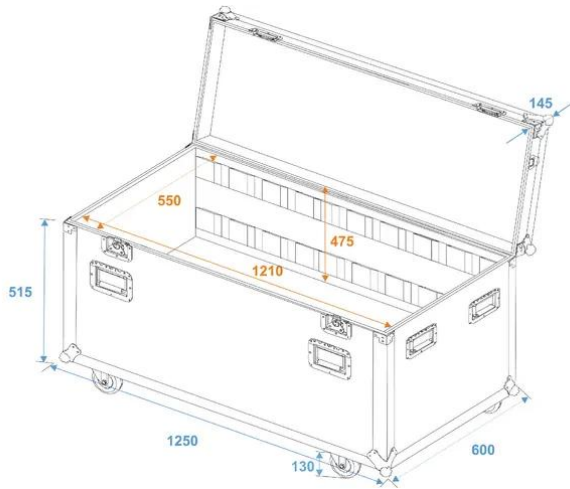

## Universal-Tour-Case 120cm mit Rollen

Truhen-Case mit Lenkrollen

Art.-Nr.: 30126410

GTIN: 4026397163452

### Features:

- Mit 2 Trennwänden
- Hochwertige Verarbeitung mit Schichtholz mehrlagig verleimt 10 mm, schwarz, laminiert
- Innenraum mit Filzbezug <BR> Deckel mit Filzbezug
- Aluminiumprofilrahmen 22mm mit abgerundeten Ecken
- 8 verchromte Case-Klappgriffe
- 2 verchromte Feststellscharniere
- 2 hochwertige Butterfly-Schlösser
- 4 x Lenkrollen davon 2 mit Feststellbremse Ø 100 mm
- Weiterführende Informationen zu diesem Produkt finden Sie unter "Downloads" im Datenblatt