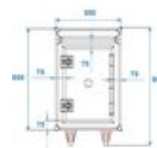

ROADINGER Spezial-Kombi-Case U 14HE

Flightcase mit Rollen für ein komplettes DJ-Setup

Art.-Nr.: 3011000U

GTIN: 4026397417418

Der Artikel ist nicht mehr erhältlich.

Features:

- Professionelle Lösung für ein komplettes DJ-Setup; das heavy-duty Case bietet Platz für PA, Doppel-CD-Player, 19"-Mixer, Effektgeräte und weitere 19"-Geräte
- Oberteil mit schräg stellbaren Profilschienen mit 10 HE z. B. für Mischpulte, Bedienteile von Doppel-CD-Playern, Pultbeleuchtung
- Unterteil mit 14 HE Montagemöglichkeit z. B. für CD-Laufwerke, Verstärker, Effektgeräte, etc.
- Abnehmbarer Deckel
- Abnehmbare Front- und Rückplatte
- Rückseitige Servicetür, mit Aussparung zur Kabeldurchführung
- Hochwertige Verarbeitung mit 9,5 mm mehrschichtig verleimtem Holz, schwarz laminiert
- Aluminiumprofilrahmen (30 mm) mit abgerundeten Ecken
- Dreischenkige, große Stahlkugelecken
- Inkl. Rollbrett (15 mm) mit 4 Lenkrollen, davon 2 mit Bremse
- 4 robuste Case-Klappgriffe
- 12 Butterfly-Schlösser
- Ecken, Griffe und Schlösser verchromt
- Lieferung mit Montageschrauben
- Lenkrollen
- Mit Rackschienen passend für (19") ca. 48 cm Geräte
- Mit extra großer Einbautiefe
- 14 HE
- Weiterführende Informationen zu diesem Produkt finden Sie unter "Downloads" im Datenblatt

Logistic

EAN / GTIN: 4026397417418

Gewicht: 41,40 kg

Länge: 0.74 m

Breite: 0.57 m

Höhe: 0.88 m

Sperrgut