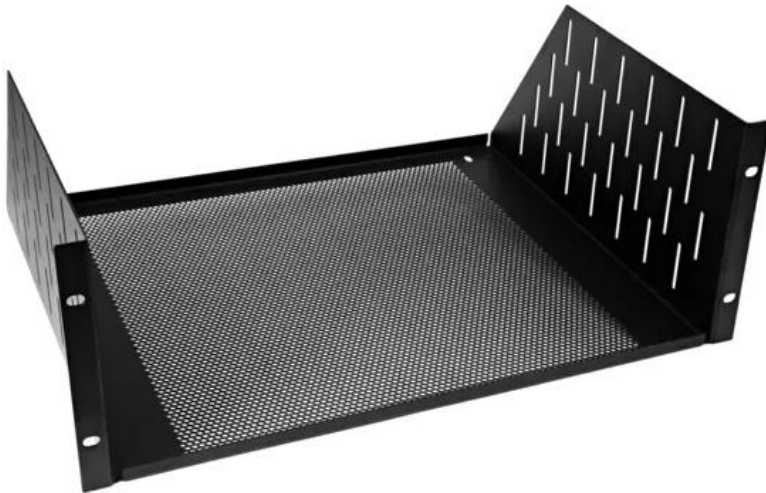

Rackboden 4HE mit Lüftungslöchern

Art.-Nr.: 30100868

GTIN: 4026397686463

Features:

- (19") 48,3 cm Rackeinbau 4 HE

Technische Daten:

Farbe:	Schwarz
Einbautiefe:	370 mm
Gehäusebauform:	(19") 48,3 cm Rackeinbau 4 HE
Maße:	Breite: 48,30 cm Tiefe: 37 cm Höhe: 17,8 cm
Gewicht:	2,35 kg

Logistic

EAN / GTIN: 4026397686463

Gewicht: 3,25 kg

Länge: 0.55 m

Breite: 0.46 m

Höhe: 0.22 m

Lieferumfang:
