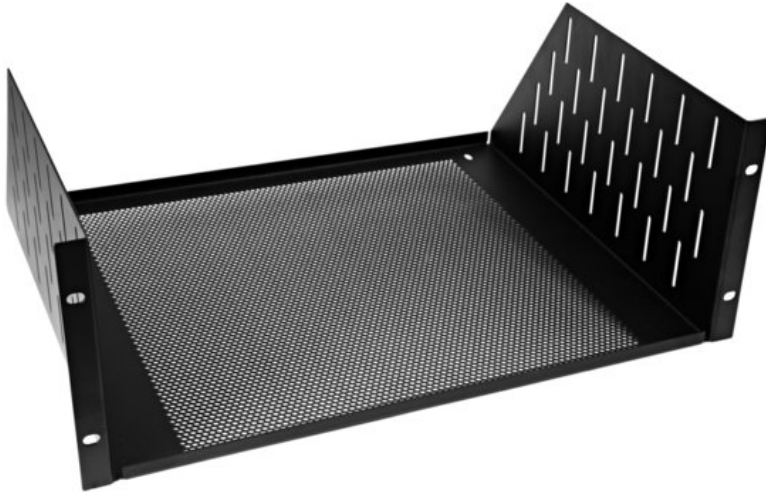

## Rackboden 4HE mit Lüftungslöchern

Art.-Nr.: 30100868

GTIN: 4026397686463

---

**Der Artikel ist nicht mehr erhältlich.**

---

### Features:

- (19") 48,3 cm Rackeinbau 4 HE

---

### Technische Daten:

Farbe:	Schwarz
Einbautiefe:	370 mm
Gehäusebauform:	(19") 48,3 cm Rackeinbau 4 HE
Maße:	Breite: 48,30 cm Tiefe: 37 cm Höhe: 17,8 cm
Gewicht:	2,35 kg

---