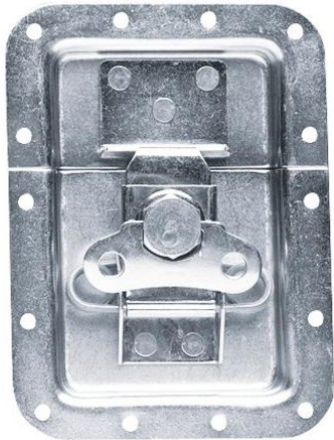

## Butterfly-Schloss groß in Schale

Simmons Butterfly-Schloss in Einbauschale

Art.-Nr.: 30000400  
GTIN: 4026397175554

**Listenpreis: 7.02 €**  
inkl. 19% Mwst.

## Butterfly-Schloss groß in Schale

Simmons Butterfly-Schloss in Einbauschale

Art.-Nr.: 30000400  
GTIN: 4026397175554