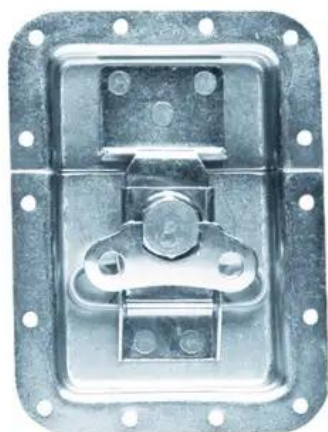

ROADINGER Butterfly-Schloss groß in Schale

Simmons Butterfly-Schloss in Einbauschale

Art.-Nr.: 30000400

GTIN: 4026397175554

Der Artikel ist nicht mehr erhältlich.

Features:

- Große Ausführung
- Weiterführende Informationen zu diesem Produkt finden Sie unter "Downloads" im Datenblatt

Logistic

EAN / GTIN: 4026397175554

Gewicht: 0,36 kg

Länge: 0.18 m

Breite: 0.13 m

Höhe: 0.02 m

Technische Daten:

Durchmesser Befestigungslöcher:	Ø5,1mm
Material:	Stahl, verzinkt
Einbaumaße:	140 cm x 95 cm
Maße:	Breite: 12,50 cm Tiefe: 1,50 cm Höhe: 17,30 cm
Gewicht:	0,35 kg