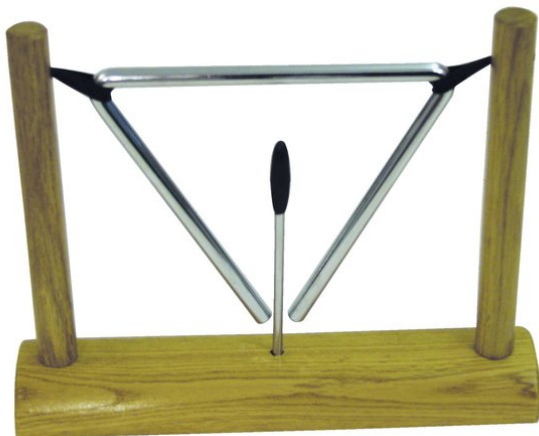

## Triangel + Holzgestell/Klöppel

Triangel

Art.-Nr.: 26056020

GTIN: 4026397190687

**Der Artikel ist nicht mehr erhältlich.**

## Triangel + Holzgestell/Klöppel

Triangel

Art.-Nr.: 26056020

GTIN: 4026397190687

### Features:

---

- Äußerst heller Ton
- Material: Stahl
- Mit Schlägel
- mit Holzgestell
- freischwebend