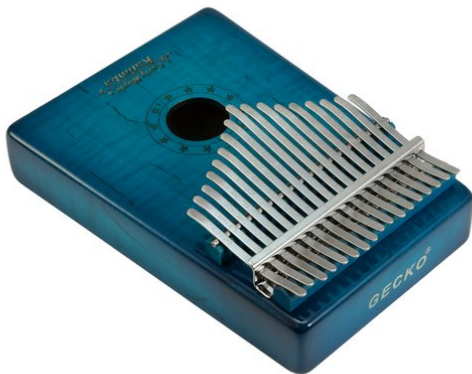

KL-6 Kalimba,17 C, blau

Kalimba mit Holzkorpus und Resonanzloch

Art.-Nr.: 26051620

GTIN: 4026397690484

Listenpreis: 70.21 €
inkl. 19% Mwst.

KL-6 Kalimba,17 C, blau

Kalimba mit Holzkorpus und Resonanzloch

Art.-Nr.: 26051620

GTIN: 4026397690484

Features:

- Tonart: C-Dur
- 17 Zungen
- Lieferumfang
- 1 x Instrument, 1 x Schlägel, 1 x Bedienungsanleitung, 1 x Microfasertuch, 1 x Tasche