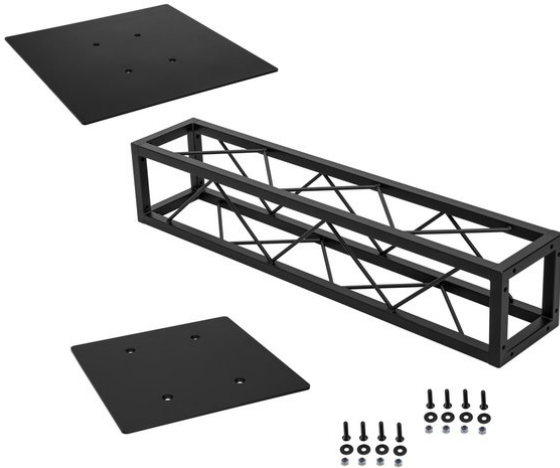

Set Quad Moving Head Tower schwarz

Art.-Nr.: 20000924
GTIN: 4026397164046

Listenpreis: 260.61 €
inkl. 19% Mwst.

Set Quad Moving Head Tower schwarz

Art.-Nr.: 20000924
GTIN: 4026397164046

Features:

DECOTRUS Quad Bodenplatte 500 sw

Zubehöreelement für DECOTRUS Quad - dem dekorativen Traversensystem

- Besonders leichte Montage per M8-Schraube
- Den passenden Schraubensatz bitte extra bestellen
- Für Anwendungsgebiete wie zum Beispiel: Ladenbau
Lieferumfang
- 1 x Platte

DECOTRUS Quad ST-1000 Traverse sw

Dekorative

Vierecks-Traverse

- Kleine dekorative Traverse
- Geringes Packmaß von 20 cm
- Besonders leichte Montage per M8-Schraube