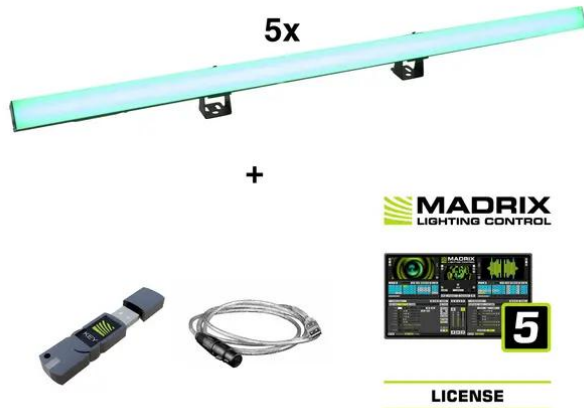

eurolite®

Set 5x LED PR-100/32 Pixel DMX Rail + Madrix Software

Art.-Nr.: 20000909
GTIN: 4026397698794

eurolite®

Set 5x LED PR-100/32 Pixel DMX Rail + Madrix Software

Art.-Nr.: 20000909
GTIN: 4026397698794

Features:

EUROLITE LED PR-100/32 Pixel DMX Rail

DMX-steuerbare Pixel-Röhre mit RGB-Farbmischung

- DMX- und Netzanschlüsse optimiert für einfaches Verkabeln
- Frontabdeckung: milchig
- 96 LEDs SMD 5050 3in1 TCL RGB (homogene Farbmischung)
32 Segmente einzeln ansteuerbar
- Farbmischung stufenlos; Farbwechsel einstellbar; Farben voreingestellt; Dimmer elektronisch
- 12 integrierte Showprogramme
- Direkte Farbwahl für 17 voreingestellte Farben
- Die Gerätekühlung erfolgt über passive Konvektionskühlung
- Ansteuerbar über Stand-alone; DMX; Musiksteuerung über Mikrofon
- Fixtures vorhanden für Light Captain
- Mit einem Abstrahlwinkel von 120°
- Mit Montagebügel