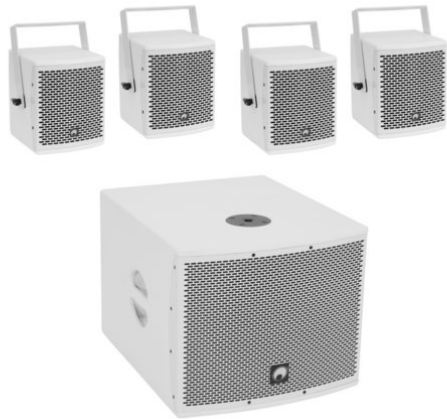

Set MOLLY-12A Subwoofer aktiv + 4x MOLLY-6 Top 8 Ohm, weiß

Art.-Nr.: 20000758
GTIN: 4026397684391

Listenpreis: 1129.31 €
inkl. 19% Mwst.

Set MOLLY-12A Subwoofer aktiv + 4x MOLLY-6 Top 8 Ohm, weiß

Art.-Nr.: 20000758
GTIN: 4026397684391

Features:

OMNITRONIC MOLLY-12A Subwoofer aktiv weiß

Aktiver 12"-Subwoofer mit DSP und Bluetooth

- 12"-Bassreflex-Subwoofer mit DSP und 700 Watt RMS-Leistung
- Flexibel erweiterbar mit den MOLLY-6 Satelliten für 2.1- und 4.1-Betrieb
- DSP-gesteuerter Class-D-Verstärker (500 W + 2 x 100 W)
- Lautstärke für Subwoofer und Satelliten getrennt einstellbar
- Stereo-Mono-Umschaltung
- Digitaler Signalprozessor
- Ansteuerbar über Bluetooth
- Für Anwendungsgebiete wie zum Beispiel: Mobile DJ's / Alleinunterhalter; Messe- und Ladenbau; Installation; Home entertainment; Restaurants, Bars und Hotels; Produktpräsentationen und Vorträge
- Metallgitter in weiß mit Akustikschaumstoff
- 2 robuste Tragegriffe