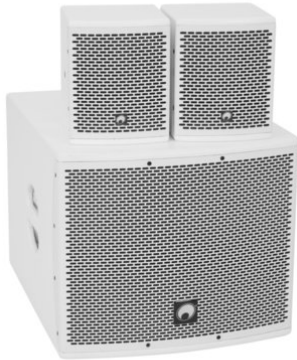

## Set MOLLY-12A Subwoofer aktiv + 2x MOLLY-6 Top 8 Ohm, weiß

Art.-Nr.: 20000728  
GTIN: 4026397680478

**Listenpreis: 891.31 €**  
inkl. 19% MwSt.

## Set MOLLY-12A Subwoofer aktiv + 2x MOLLY-6 Top 8 Ohm, weiß

Art.-Nr.: 20000728  
GTIN: 4026397680478

#### OMNITRONIC MOLLY-12A Subwoofer aktiv weiß

Aktiver 12"-Subwoofer mit DSP und Bluetooth

- 12"-Bassreflex-Subwoofer mit DSP und 700 Watt RMS-Leistung
- Flexibel erweiterbar mit den MOLLY-6 Satelliten für 2.1- und 4.1-Betrieb
- DSP-gesteuerter Class-D-Verstärker (500 W + 2 x 100 W)
- Lautstärke für Subwoofer und Satelliten getrennt einstellbar
- Stereo-Mono-Umschaltung
- Digitaler Signalprozessor
- Ansteuerbar über Bluetooth
- Für Anwendungsgebiete wie zum Beispiel: Mobile DJ's / Alleinunterhalter; Messe- und Ladenbau; Installation; Home entertainment; Restaurants, Bars und Hotels; Produktpräsentationen und Vorträge
- Metallgitter in weiß mit Akustikschaumstoff
- 2 robuste Tragegriffe