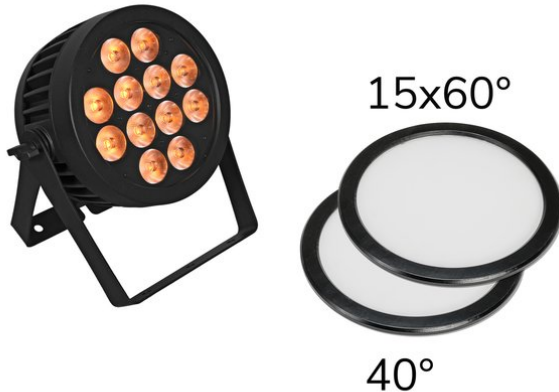

eurolite®

Set LED IP PAR 12x9W SCL Spot + 2x Diffusorscheibe (15x60° und 40°)

Wetterfester Scheinwerfer mit 12 SCL-LEDs und
RGBA/CW/WW+UV-Farbmischung inkl. 2x Diffusorscheibe

Art.-Nr.: 20000673

GTIN: 4026397362343

Listenpreis: 593.81 €
inkl. 19% Mwst.

eurolite®

Set LED IP PAR 12x9W SCL Spot + 2x Diffusorscheibe (15x60° und 40°)

Wetterfester Scheinwerfer mit 12 SCL-LEDs und
RGBA/CW/WW+UV-Farbmischung inkl. 2x Diffusorscheibe

Art.-Nr.: 20000673

GTIN: 4026397362343

Features:

EUROLITE LED IP PAR 12x9W SCL Spot

Wetterfester (IP65) Scheinwerfer mit 12 x 9-W LED und 7in1 SCL
RGB/CW/WW/A/UV-Farbmischung

- 12 leistungsstarke LEDs 9 W COB (Chip-on-board) 7in1 SCL
RGB/CW/WW/A/UV (homogene Farbmischung)
- Farbmischung stufenlos; Farbwechsel einstellbar;
Farbüberblendung einstellbar; Dimmer elektronisch
- Stroboskop-Effekt
- Direkte Farbwahl für 28 Farben
- Die Gerätekühlung erfolgt über passive Konvektionskühlung
- Ansteuerbar über DMX; IR-Fernbedienung; Stand-alone
- Flimmerfrei
- Mit einem Abstrahlwinkel von 15°
- Mit Doppelbügel
- LCD Display