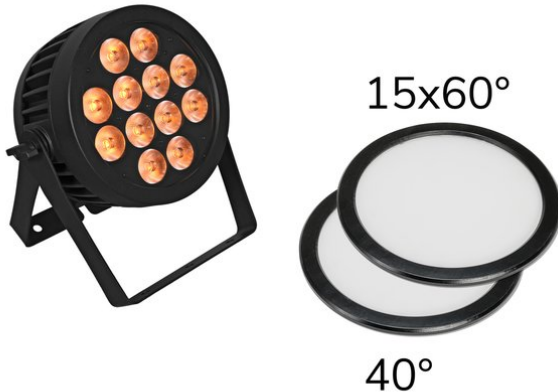

eurolite®

Set LED IP PAR 12x9W SCL Spot + 2x Diffusorscheibe (15x60° und 40°)

Wetterfester Scheinwerfer mit 12 SCL-LEDs und
RGBA/CW/WW+UV-Farbmischung inkl. 2x Diffusorscheibe

Art.-Nr.: 20000673
GTIN: 4026397362343

Listenpreis: 593.81 €
inkl. 19% Mwst.

eurolite®

Set LED IP PAR 12x9W SCL Spot + 2x Diffusorscheibe (15x60° und 40°)

Wetterfester Scheinwerfer mit 12 SCL-LEDs und
RGBA/CW/WW+UV-Farbmischung inkl. 2x Diffusorscheibe

Art.-Nr.: 20000673
GTIN: 4026397362343

Features:

EUROLITE LED IP PAR 12x9W SCL Spot

Wetterfester (IP65) Scheinwerfer mit 12 x 7in1-LED und
RGBA/CW/WW+UV-Farbmischung

- Stufenlose Farbmischung, Farbwechsel, Farbüberblendung, Dimmer und Strobe-Effekt
- Netzeingang und Netzausgang zum einfachen Zusammenschalten von bis zu 8 Geräten
- 12 leistungsstarke LEDs 9 W COB (Chip-on-board) 7in1 SCL RGB/CW/WW/A/UV (homogene Farbmischung)
- Direkte Farbwahl für 28 Farben
- Im 3; 5; 7; 9; 13 CH DMX-Modus bedienbar
- Die Geräte Kühlung erfolgt über passive Konvektionskühlung
- Ansteuerbar über DMX; IR-Fernbedienung; Stand-alone
- Bereits vorprogrammiert bei Light'J; LED PC-Control 512; EASY SHOW 1; Light Captain