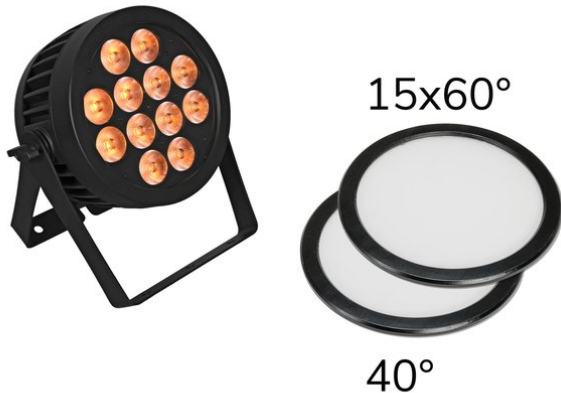

## Set LED IP PAR 12x8W QCL Spot + 2x Diffusorscheibe (15x60° und 40°)

Wetterfester Scheinwerfer mit 12 QCL LEDs und RGBW-  
Farbmischung inkl. 2x Diffusorscheiben

Art.-Nr.: 20000671

GTIN: 4026397362329

**Listenpreis: 446.25 €**  
inkl. 19% Mwst.

## Set LED IP PAR 12x8W QCL Spot + 2x Diffusorscheibe (15x60° und 40°)

Wetterfester Scheinwerfer mit 12 QCL LEDs und RGBW-  
Farbmischung inkl. 2x Diffusorscheiben

Art.-Nr.: 20000671

GTIN: 4026397362329

#### EUROLITE LED IP PAR 12x8W QCL Spot

Wetterfester (IP65) Scheinwerfer mit 12 x 8-W LED und 4in1 QCL  
RGBW-Farbmischung

- 12 leistungsstarke LEDs 8 W 4in1 QCL RGBW (homogene Farbmischung)
- Farbmischung stufenlos; Farbwechsel einstellbar; Farbüberblendung einstellbar; Dimmer elektronisch
- Stroboskop-Effekt
- Direkte Farbwahl für 25 Farben
- Die Gerätekühlung erfolgt über passive Konvektionskühlung
- Ansteuerbar über DMX; IR-Fernbedienung; Stand-alone
- Flimmerfrei
- Mit einem Abstrahlwinkel von 15°
- Mit Doppelbügel
- LCD Display