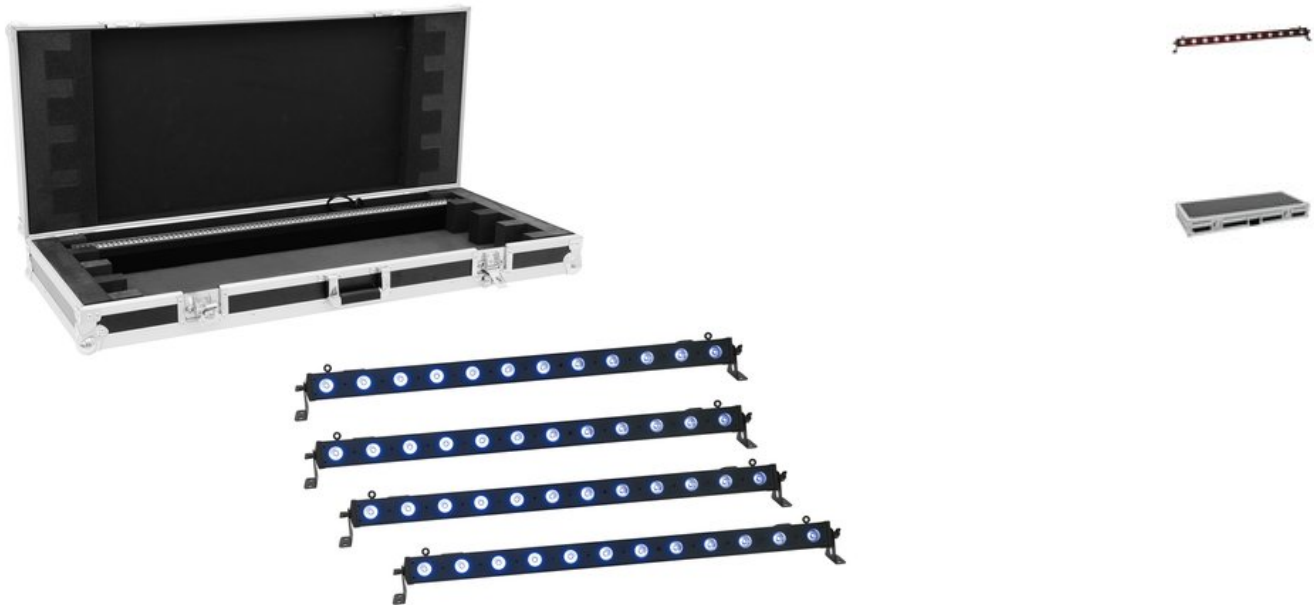

EUROLITE Set 4x LED BAR-12 QCL RGB+UV Leiste + Case

4x Lichteffektleiste (1 m) mit RGB+UV-Farbmischung inklusive Flightcase

Art.-Nr.: 2000664

GTIN: 4026397671032

Listenpreis: 927.01 €

inkl. 19% Mwst.

Features:

EUROLITE LED BAR-12 QCL RGB+UV Leiste

LED-Leiste (1m) mit 12 x 4-W-4in1 QCL RGB/UV LED

- 12 leistungsstarke LEDs 4 W high-power 4in1 QCL RGB/UV (homogene Farbmischung)
- Farbmischung stufenlos; Farbwechsel einstellbar; Farbüberblendung einstellbar; Dimmer elektronisch
- Stroboskop-Effekt; UV-Effekt
- Integrierte Showprogramme
- Direkte Farbwahl für 20 Farben
- Die Gerätekühlung erfolgt über passive Konvektionskühlung
- Ansteuerbar über Stand-alone; DMX; Musiksteuerung über Mikrofon; Master/Slave Funktion; QuickDMX über USB (optional); W-DMX by Wireless Solution über USB (optional); CRMX by LumenRadio über USB (optional)
- Flimmerfrei
- Mit einem Abstrahlwinkel von 20°
- Mit Montagebügel
- 4 stelliges 7-Segment-LED Display
- Geräuschloser Betrieb
- Bereits vorprogrammiert bei LED PC-Control 512; EASY SHOW 2; Light Captain; EASY SHOW 3
- Netzeingang und Netzausgang zum einfachen Zusammenschalten von bis zu 8 Geräten
- Für Anwendungsgebiete wie zum Beispiel: Clubs/Tanzschulen; Partykeller; Restaurants, Bars und Hotels; Kleinverleih
- Einsatzmöglichkeit: Fliegend; Wandmontage
- Weiterführende Informationen zu diesem Produkt finden Sie unter "Downloads" im Datenblatt

Lieferumfang

Logistic

EAN / GTIN: 4026397671032

Gewicht: 26,50 kg

Länge: 1,20 m

Breite: 0,80 m

Höhe: 0,60 m

Sperrgut