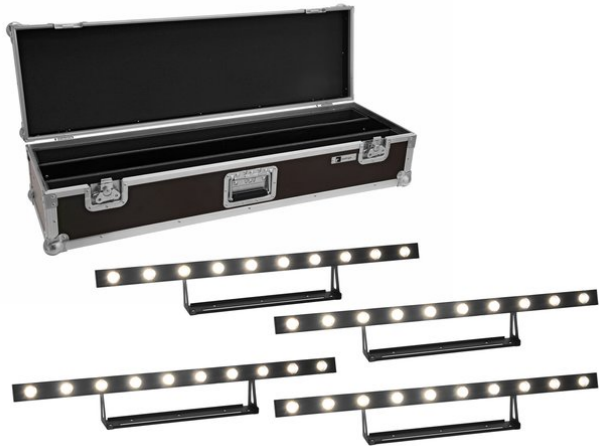

eurolite®

Set 4x LED STP-10 Sunbar 3200K 10x5W Lichtleiste + Case

4x LED-Lichtleiste mit warmweißen Beam-Effekten inklusive
PRO Flightcase

Art.-Nr.: 20000616

GTIN:

Der Artikel ist nicht mehr erhältlich.

eurolite®

Set 4x LED STP-10 Sunbar 3200K 10x5W Lichtleiste + Case

4x LED-Lichtleiste mit warmweißen Beam-Effekten inklusive
PRO Flightcase

Art.-Nr.: 20000616

GTIN:

Features:

EUROLITE LED STP-10 Sunbar 3200K 10x5W Lichtleiste 6°

LED-Lichtleiste mit warmweißen Beam-Effekten und engem
Abstrahlwinkel

- 10 leistungsstarke LEDs 5 W high-power warmweiß (WW)
LEDs einzeln ansteuerbar
- Dimmer elektronisch
- Stroboskop-Effekt
- Integrierte Showprogramme
- Ansteuerbar über DMX; Musiksteuerung über Mikrofon;
Master/Slave Funktion; Stand-alone
- Mit einem Abstrahlwinkel von 6°
- Die Gerätekühlung erfolgt über passive Konvektionskühlung
- Bereits vorprogrammiert bei Light 'J'; LED PC-Control 512; Light
Captain
- 4 stelliges 7-Segment-LED Display