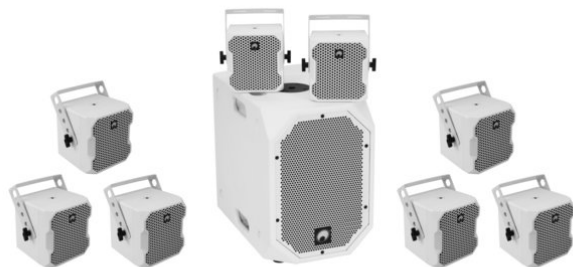

Set BOB-10A ws + 8x BOB-4 ws

BOB-10A Subwoofer aktiv inklusive 8 x
4"-Satellitenlautsprecher BOB-4

Art.-Nr.: 20000537

GTIN:

Listenpreis: 1022.21 €
inkl. 19% Mwst.

Set BOB-10A ws + 8x BOB-4 ws

BOB-10A Subwoofer aktiv inklusive 8 x
4"-Satellitenlautsprecher BOB-4

Art.-Nr.: 20000537

GTIN:

Features:

OMNITRONIC BOB-10A Subwoofer aktiv weiß

- 10"-Subwoofer mit DSP und Bluetooth für die BOB-Serie
- 10"-Bassreflex-Subwoofer mit DSP und 900 W RMS-Leistung
- Flexibel erweiterbar mit den BOB-4-Satelliten für 2.1-, 4.1- und 8.1-Betrieb
- DSP-gesteuerter Class-D-Verstärker (300 W + 2 x 300 W)
- Integriertes Bluetooth-Audio-Streaming für kabellosen Musikgenuss
- 4 EQ-Presets mit Statusanzeigen
- Signal-Limiter und Frequenzweiche
- Signaleingänge über Kombibuchsen (XLR/Klinke) und Cinch
- XLR-Parallelausgänge zur Kopplung weiterer BOB-Systeme oder Aktivboxen
- Lautstärke für Subwoofer und Satelliten L/R getrennt einstellbar
- Stereo-Mono-Umschaltung
- Phasenumkehrschalter
- Fault-, Limit-, Signal- und Power-Anzeige