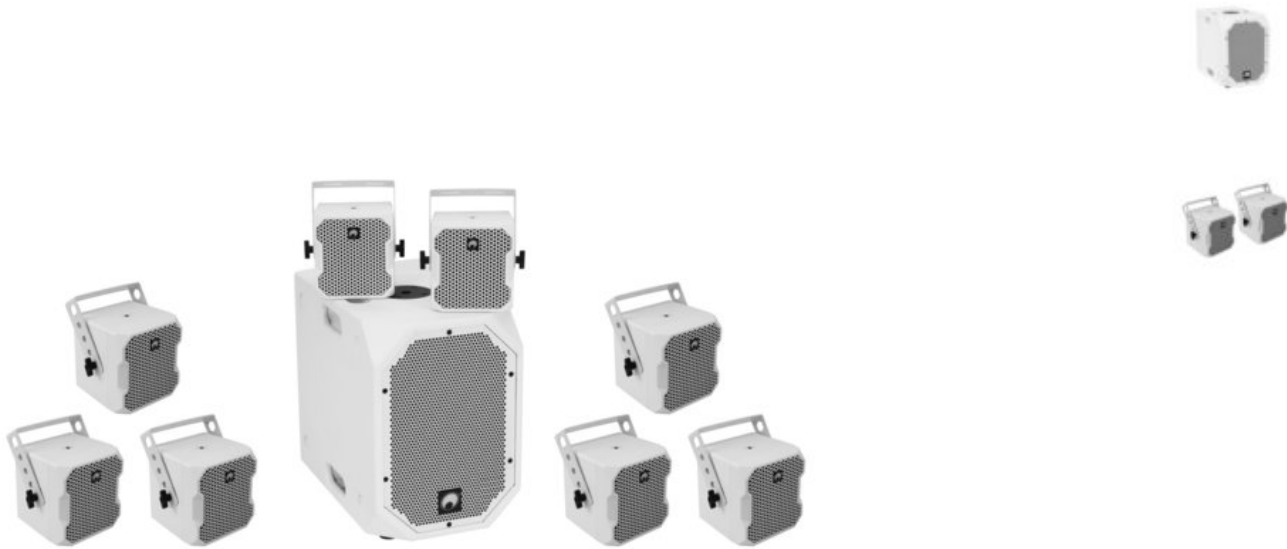

OMNITRONIC Set BOB-10A ws + 8x BOB-4 ws

BOB-10A Subwoofer aktiv inklusive 8 x 4"-Satellitenlautsprecher BOB-4

Art.-Nr.: 2000537

GTIN:

Listenpreis: 1022.21 €

inkl. 19% Mwst.

Features:

OMNITRONIC BOB-10A Subwoofer aktiv weiß

10"-Subwoofer mit DSP und Bluetooth für die BOB-Serie

- 10"-Bassreflex-Subwoofer mit DSP und 900 W RMS-Leistung
- Flexibel erweiterbar mit den BOB-4-Satelliten für 2.1-, 4.1- und 8.1-Betrieb
- DSP-gesteuerter Class-D-Verstärker (300 W + 2 x 300 W)
- Integriertes Bluetooth-Audio-Streaming für kabellosen Musikgenuss
- 4 EQ-Presets mit Statusanzeigen
- Signal-Limiter und Frequenzweiche
- Signaleingänge über Kombibuchsen (XLR/Klinke) und Cinch
- XLR-Parallelausgänge zur Kopplung weiterer BOB-Systeme oder Aktivboxen
- Lautstärke für Subwoofer und Satelliten L/R getrennt einstellbar
- Stereo-Mono-Umschaltung
- Phasenumkehrschalter
- Fault-, Limit-, Signal- und Power-Anzeige
- Integrierte Schutzschaltungen: Softstart, Kurzschluss, Limiter, Überspannung, Überhitzung
- Zwei M20-Metallflansche zur Montage der Satelliten
- Eingearbeitete Tragegriffe und geringes Gewicht für einfachen Transport
- Stapelbar durch Vertiefungen bei liegender Aufstellung
- Digitaler Signalprozessor
- Ansteuerbar über Bluetooth
- Für Anwendungsgebiete wie zum Beispiel: Mobile DJ's/Alleinunterhalter; Messe- und Ladenbau; Installation; Home entertainment; Restaurants, Bars und Hotels; Produktpräsentationen und Vorträge

Lieferumfang

- 1 x Bass, 1 x Bedienungsanleitung, 1 x Netzkabel/Stromkabel, 2 x Speaker-Kabel, 4 x Fuß, 4 x Schrauben, 1 x Konfirmitätserklärung

Logistic