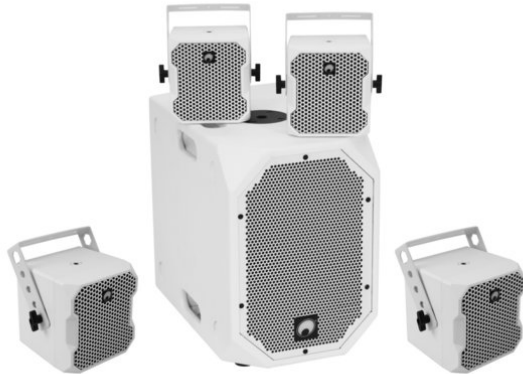

## Set BOB-10A ws + 4x BOB-4 ws

BOB-10A Subwoofer aktiv inklusive 4 x  
4"-Satellitenlautsprecher BOB-4

Art.-Nr.: 20000536  
GTIN:

**Listenpreis: 760.41 €**  
inkl. 19% MwSt.

## Set BOB-10A ws + 4x BOB-4 ws

BOB-10A Subwoofer aktiv inklusive 4 x  
4"-Satellitenlautsprecher BOB-4

Art.-Nr.: 20000536  
GTIN:

#### OMNITRONIC BOB-10A Subwoofer aktiv weiß

- 10"-Subwoofer mit DSP und Bluetooth für die BOB-Serie
- 10"-Bassreflex-Subwoofer mit DSP und 900 W RMS-Leistung
- Flexibel erweiterbar mit den BOB-4-Satelliten für 2.1-, 4.1- und 8.1-Betrieb
- DSP-gesteuerter Class-D-Verstärker (300 W + 2 x 300 W)
- Integriertes Bluetooth-Audio-Streaming für kabellosen Musikgenuss
- 4 EQ-Presets mit Statusanzeigen
- Signal-Limiter und Frequenzweiche
- Signaleingänge über Kombibuchsen (XLR/Klinke) und Cinch
- XLR-Parallelausgänge zur Kopplung weiterer BOB-Systeme oder Aktivboxen
- Lautstärke für Subwoofer und Satelliten L/R getrennt einstellbar
- Stereo-Mono-Umschaltung
- Phasenumkehrschalter
- Fault-, Limit-, Signal- und Power-Anzeige