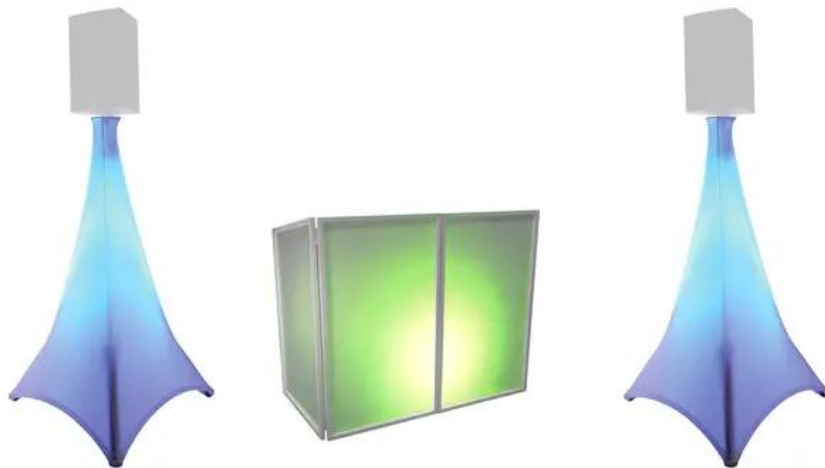

EUROLITE Set AKKU 2x Flat Light 3 sw + Bar-6 + Ständer

DJ-Stand mit 3 Scheinwerfern und Boxenständern inklusive weißen Stativsegeln

Art.-Nr.: 20000520

GTIN: 4026397649000

Features:

- Integrierter QuickDMX-Transceiver für kabellose DMX-Steuerung
- Elegantes Gehäuse zur Verwendung in Innenräumen
- Kabellos, flexibel und vielseitig einsetzbar
- Betriebsdauer bis zu 16h je nach verwendetem Programm
- Integrierte Ladeautomatik und Statusanzeige
- 3 LEDs 8 W SMD 9080 4in1 QCL RGBW (homogene Farbmischung)
- Dimmer elektronisch; Farbwechsel einstellbar; Farbüberblendung einstellbar; Dimmergeschwindigkeit (Sprungantwort) einstellbar
- Stroboskop-Effekt
- Direkte Farbwahl für 30 voreingestellte Farben
- Die Gerätekühlung erfolgt über passive Konvektionskühlung
- Ansteuerbar über Stand-alone; QuickDMX; IR-Fernbedienung; Musiksteuerung über Mikrofon
- Fixtures vorhanden für Light 'J; EASY SHOW 1; LED EASY OPERATOR 4x4; LED EASY OPERATOR 4x6; LED EASY OPERATOR DELUXE; Light Captain; EASY SHOW 2; EASY SHOW 3; Colorchief
- Flimmerfrei
- Mit einem Abstrahlwinkel von 12°
- Mit Montagebügel
- OLED Display
- In verschiedenen Ausführungen erhältlich
- Mit einer KENSINGTON-LOCK Diebstahlsicherung
- Für Anwendungsgebiete wie zum Beispiel: Dekoration; Hochzeit/Gala/Events; Mobile DJs / Alleinunterhalter; Partykeller; Restaurants, Bars und Hotels
- Einsatzmöglichkeit: Stehend
- Geräuschloser Betrieb
- <p>EUROLITE AKKU Bar-6 Glow QCL Flex QuickDMX

Logistic

EAN / GTIN: 4026397649000

Gewicht: 39,00 kg

Länge: 1.30 m

Breite: 0.75 m

Höhe: 0.45 m

Sperrgut