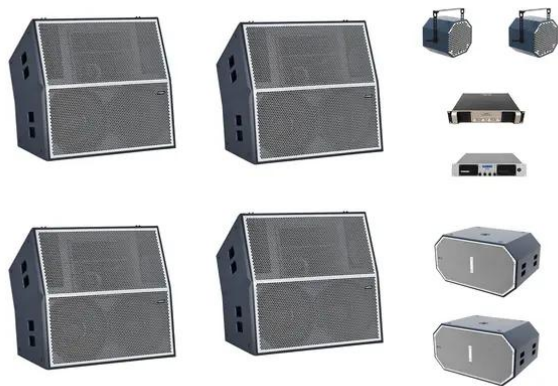

## Prime Set XXL

Art.-Nr.: 20000515

GTIN:

#### PSSO PRIME-315 Club-Lautsprechersystem

PRO PA-Box, 2 x 15" Woofer, 6,5" + 2 x 1,4" horngeladen, 1800 W RMS (Biamp)

- Robuster Profi-Lautsprecher, entwickelt für Clubs
- Biamp-Betrieb
- Gehäuse aus 25 mm (17 Schichten) und 18 mm (13 Schichten) starkem Multiplex-Birkenholz
- Maßgefertigte Premium-Treiber vom europäischen Hersteller CELTO Acoustique
- 2 x 38-cm-Neodym-Bass (15") mit Alu-Druckgusskorb
- 16,5-cm-Neodym-Mitteltöner (6,5") mit Alu-Druckgusskorb, 51-mm-Schwingspule (2")
- 36-mm-Neodym-Hochtontreiber (1,4"), 72-mm-Schwingspule (2,8")
- Bassreflexsystem
- Neutrik-Speakon-Anschlüsse
- Gehäuse mit strapazierfähigem Strukturlack
- Einsatz stehend oder fliegend
- Treiber von CELTO ACOUSTIQUE